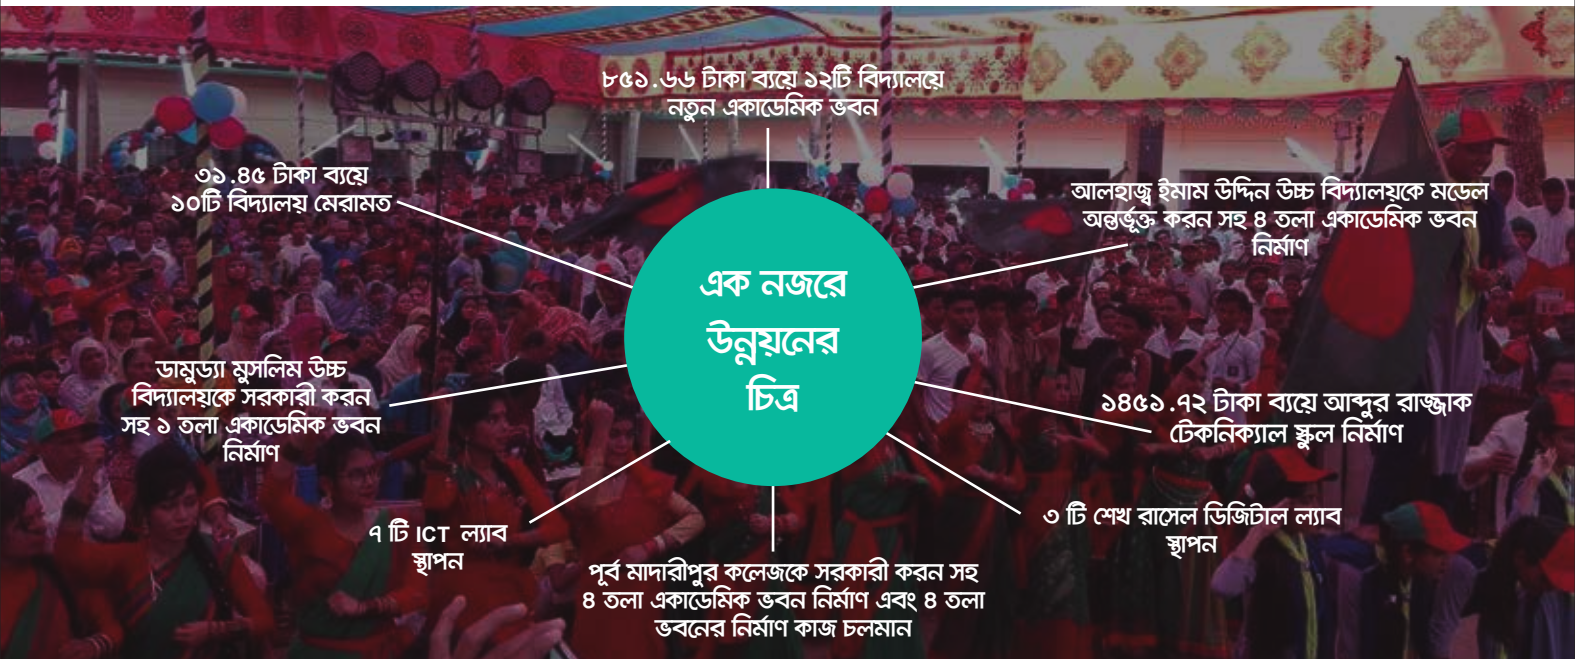

২০০৯-২০১৮

ডামুড্যা উপজেলা

শরীয়তপুর-০৩ নির্বাচনী এলাকার শিক্ষা ক্ষেত্রে উন্নয়ন প্রকল্প

ডামুড্যা উপজেলা

২০১১-২০১২ অর্থ বছর

বরাদ্দ (লক্ষ টাকায়)

শিখলকুড়া উচ্চ বিদ্যালয়ের মেরামত ও সংস্কার কাজ।	১.৯০
পূর্ব মাদারীপুর কলেজের আসবাবপত্র সরবরাহ কাজ।	২.৩৭
ডামুড্যা মুসলিম উচ্চ বিদ্যালয়ের আসবাবপত্র সরবরাহ কাজ।	২.৭৬
সিড্যা উচ্চ বিদ্যালয়ের একাডেমিক ভবন নির্মাণ কাজ।	৫৪.৬৯
দারুল-আমান উচ্চ বিদ্যালয়ের একাডেমিক ভবন নির্মাণ কাজ।	৫৪.৬৯

২০১৩-২০১৫ অর্থ বছর

শিখলকুড়া উচ্চ বিদ্যালয়ের মেরামত ও সংস্কার কাজ।	২.০০
পূর্ব ডামুড্যা হাওলাদার বাজার দারুস সুন্নাহ দাখিল মাদ্রাসা।	৬০.৮০
আলহাজ্ব ইমাম উদ্দিন উচ্চ বিদ্যালয়ের ৪ তলা ভিত্তি বিশিষ্ট ত্রিতল একাডেমিক ভবন।	১৩৯.২৮
শিখলকুড়া শরীয়তিয়া দাখিল মাদ্রাসা মেরামত সম্প্রসারণ কাজ।	৪.৭৫
আলহাজ্ব ইমাম উদ্দিন উচ্চ বিদ্যালয়ের মেরামত ও সংস্কার কাজ।	৩.৮০
ডামুড্যা ১টি বেসরকারি মাদ্রাসার আসবাবপত্র সরবরাহ।	৪.৭৫
ডামুড্যা হামিদিয়া কামিল মাদ্রাসার একাডেমিক ভবন নির্মাণ কাজ।	৭০.৫০
শিখলকুড়া উচ্চ বিদ্যালয়ের একাডেমিক ভবন নির্মাণ কাজ।	৭০.৫০
পূর্ব মাদারীপুর ডিগ্রী কলেজের ২ তলা একাডেমিক ভবন নির্মাণ কাজ।	৬০.০০
চরমালগাঁও উচ্চ বিদ্যালয়ের ২ তলা একাডেমিক ভবন নির্মাণ কাজ।	৫৮.৯৮

২০১৬-২০১৮ অর্থ বছর

আলহাজ্ব ইমাম উদ্দিন উচ্চ বিদ্যালয়ের একাডেমিক ভবন নির্মাণ কাজ।	৩৫.২৭
আলহাজ্ব ইমাম উদ্দিন উচ্চ বিদ্যালয়ের মেরামত ও সংস্কার কাজ।	২.৩৭
ডামুড্যা মুসলিম উচ্চ বিদ্যালয়ের একাডেমিক ভবন নির্মাণ কাজ।	৪১.৫৬
পূর্ব মাদারীপুর কলেজের বিদ্যমান ভবনের পুনঃনির্মাণ ও মেরামত কাজ।	৫৭.৪০
আলহাজ্ব ইমাম উদ্দিন উচ্চ বিদ্যালয়ের আসবাবপত্র সরবরাহ কাজ।	২.৭৬
আলহাজ্ব ইমাম উদ্দিন উচ্চ বিদ্যালয়ের মেরামত ও সংস্কার কাজ।	২.০০
ডামুড্যা পাইলট বালিকা উচ্চ বিদ্যালয়ের মেরামত ও সংস্কার কাজ।	২.০০
ডামুড্যা ১টি বেসরকারি মাদ্রাসার আসবাবপত্র সরবরাহ।	৪.৭৫
ডামুড্যা টেকনিক্যাল স্কুল এন্ড কলেজ নির্মাণ কাজ।	১৪৫৯.৭২
শিখলকুড়া শরীয়তিয়া দাখিল মাদ্রাসা নির্মাণ কাজ।	৬৬.৯৭
পূর্ব মাদারীপুর ডিগ্রী কলেজের ৪ তলা একাডেমিক ভবন নির্মাণ কাজ প্রক্রিয়াধীন।	২৪০.০০