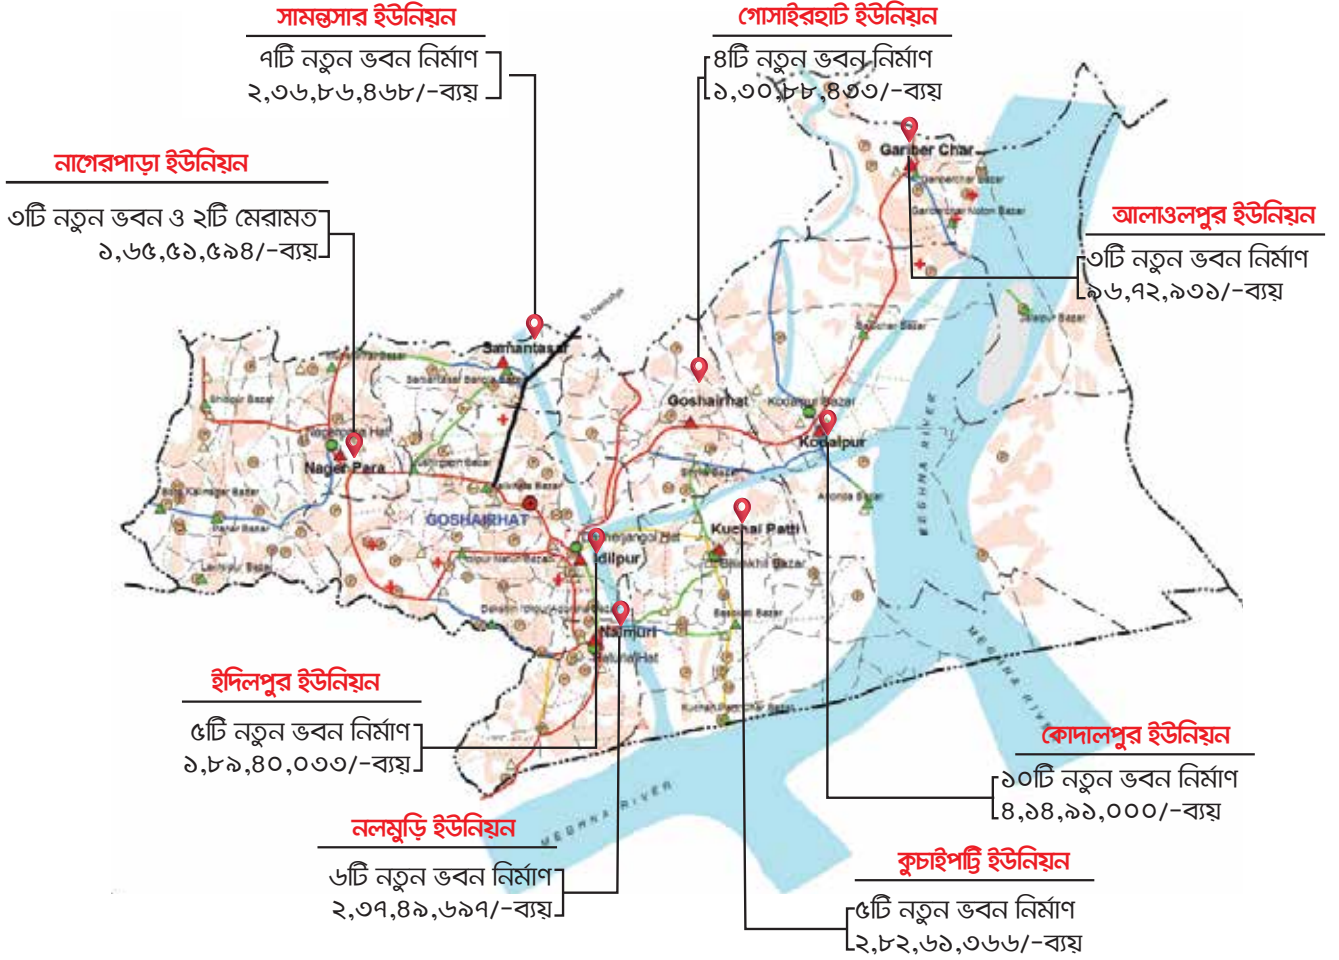

এক নজরে গোসাইরহাট উপজেলার নতুন প্রাথমিক বিদ্যালয় স্থাপনের চিত্র

২০০৯-২০১৮

সর্বমোট ১৮ টি সরকারি প্রাথমিক
বিদ্যালয় অবস্থিত।

বঙ্গবন্ধু গোল্ডকাপ ও বঙ্গমাতা বেগম
ফজিলাতুন্নেছা মুজিব গোল্ডকাপ
প্রাথমিক বিদ্যালয় ফুটবল টুর্নামেন্ট
চালুকরণ।