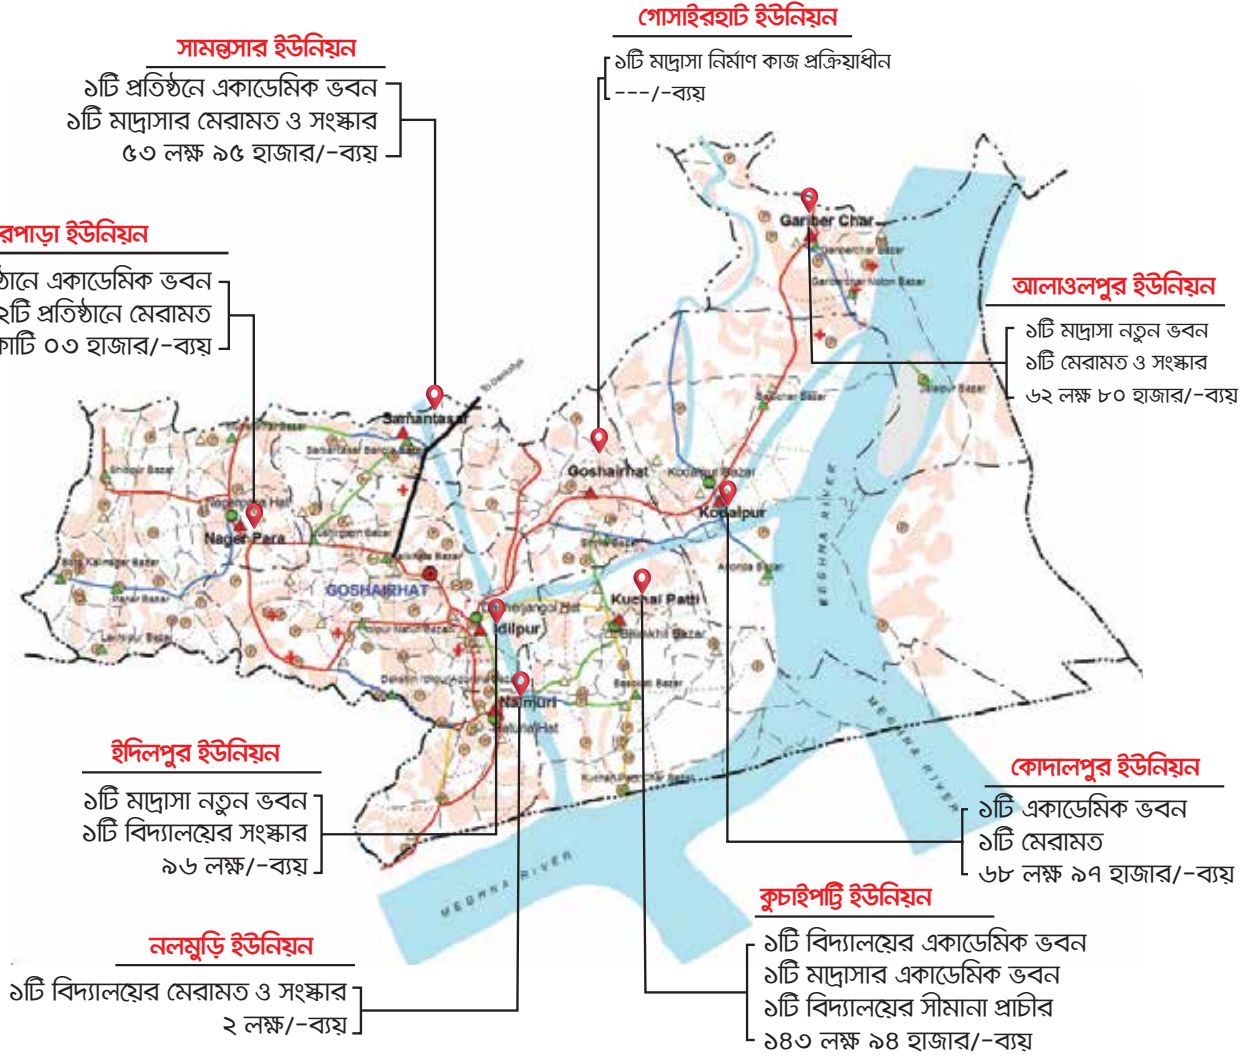

২০০৯-২০১৮

গোসাইরহাট উপজেলা

৮৪৫.৯৪ টাকা ব্যয়ে ১১টি নতুন একাডেমিক ভবন নির্মাণ

১০টি ভবন মেরামত ৪০.৬৭ টাকা

এক নজরে উন্নয়নের চিত্র

ইদিলপুর মডেল উচ্চ বিদ্যালয় সরকারীকরণ সহ ৩ তলা একাডেমিক ভবন নির্মাণ

৩ টি ICT ল্যাব স্থাপন

৩ টি শেখ রাসেল ডিজিটাল ল্যাব

শামসুর রহমান ডিগ্রি কলেজ সরকারীকরণ সহ ৪ তলা একাডেমিক ভবন নির্মাণ