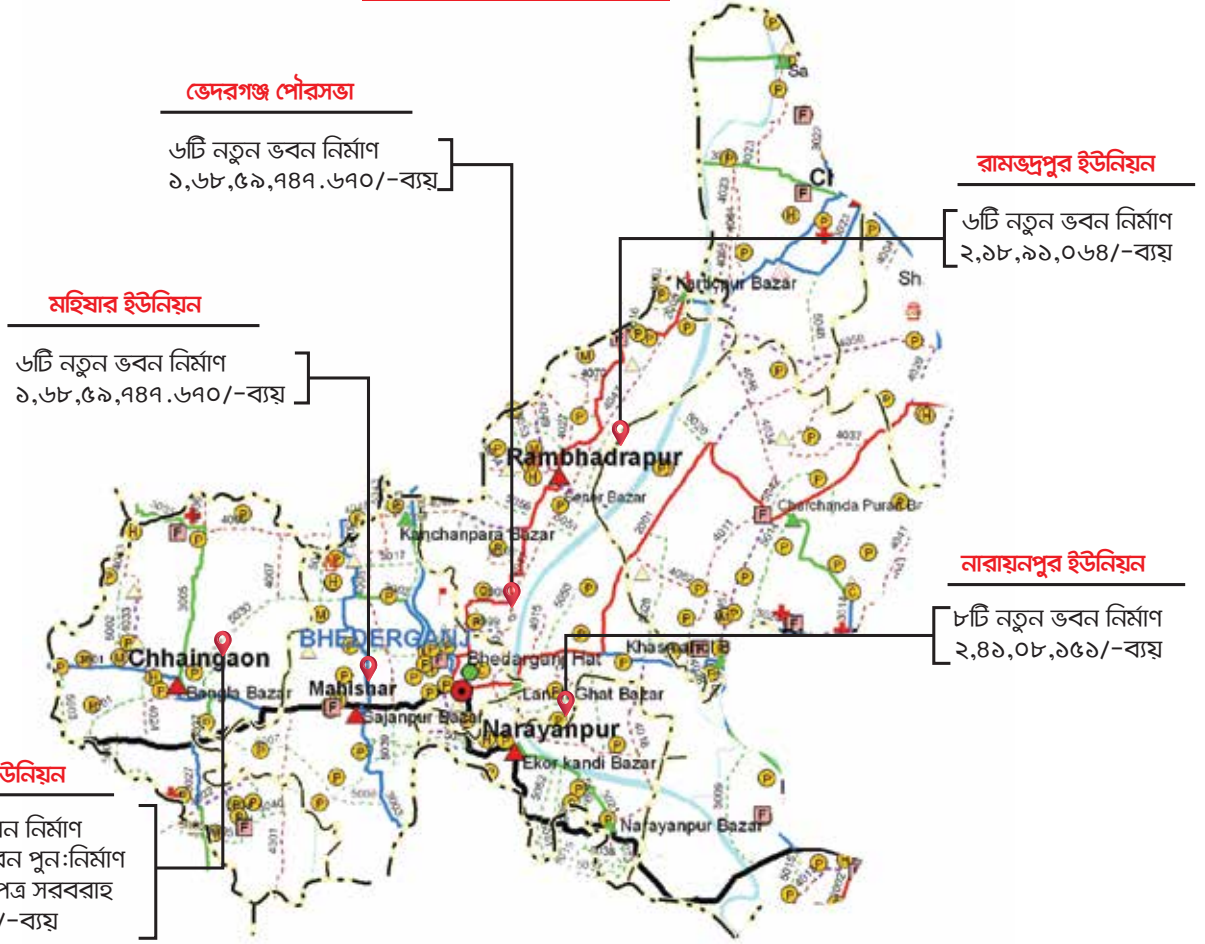

এক নজরে ভেদরগঞ্জ উপজেলার নতুন প্রাথমিক বিদ্যালয় স্থাপনের চিত্র

২০০৯-২০১৮

সর্বমোট ৪৬ টি সরকারি প্রাথমিক
বিদ্যালয় অবস্থিত।

৮ টি প্রাথমিক বিদ্যালয়ে মাল্টিমিডিয়ায় শ্রেণি
পাঠদানের জন্য ল্যাপটপ ও প্রজেক্টর বিতরণ, ১৯টি
বিদ্যালয়ে প্রজেক্টর, উপজেলা শিক্ষা অফিসে
মাল্টিমিডিয়া ও প্রজেক্টর বিতরণ এবং ২৪ জন
শিক্ষককে প্রশিক্ষণ প্রদান।