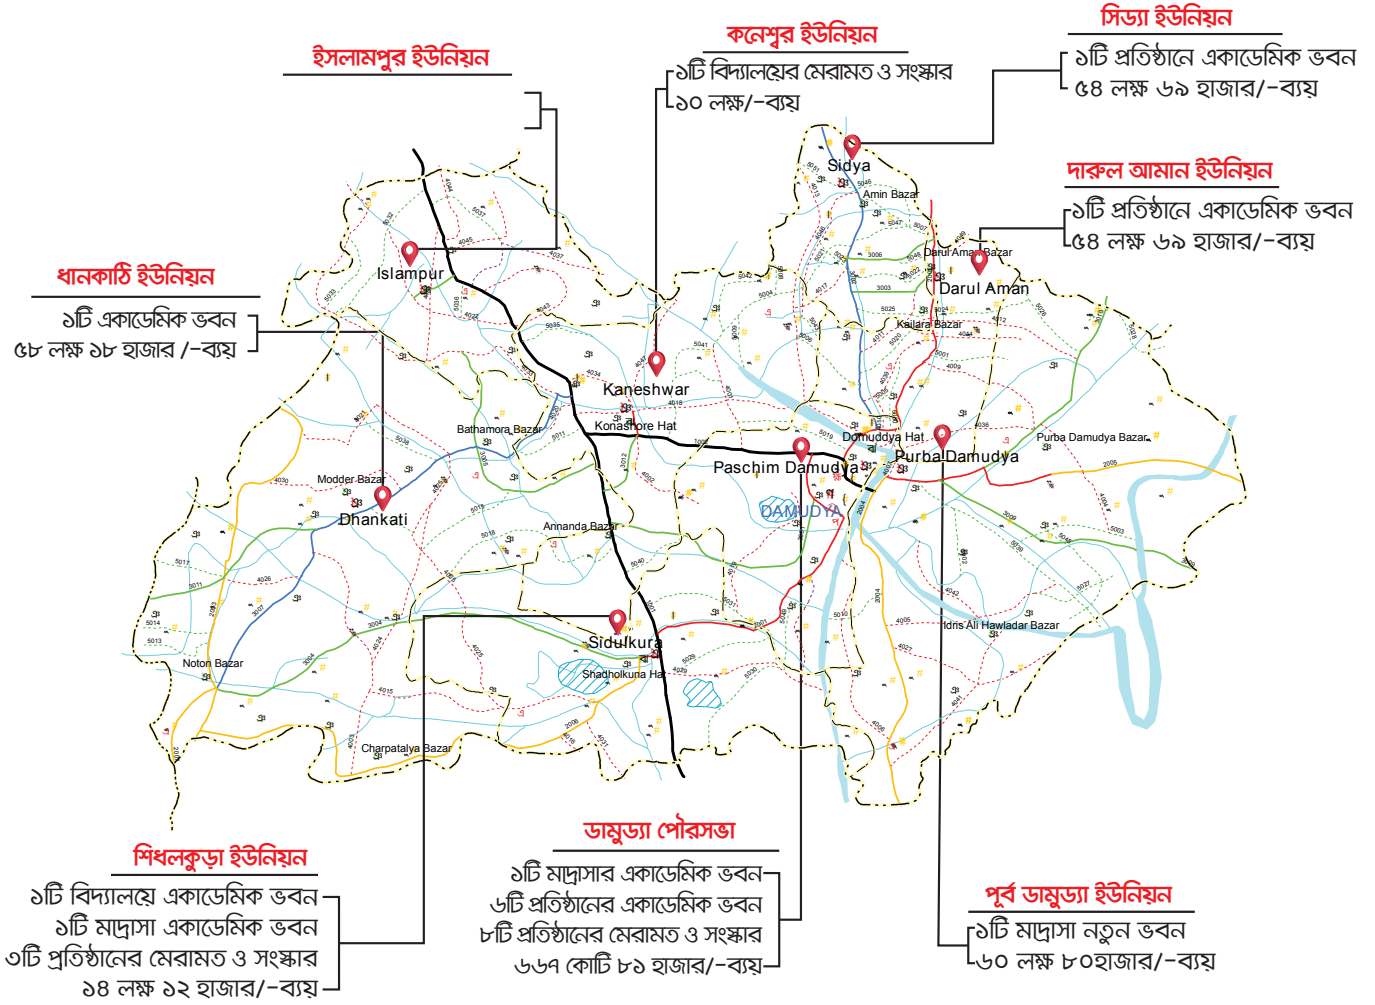

২০০৯-২০১৮

ডামুড্যা উপজেলা

শরীয়তপুর-০৩ নির্বাচনী এলাকার শিক্ষা ক্ষেত্রে উন্নয়ন প্রকল্প

ডামুড্যা উপজেলা

২০১১-২০১২ অর্থ বছর

বরাদ্দ (লক্ষ টাকায়)

শিখলকুড়া উচ্চ বিদ্যালয়ের মেরামত ও সংস্কার কাজ।	১.৯০
পূর্ব মাদারীপুর কলেজের আসবাবপত্র সরবরাহ কাজ।	২.৩৭
ডামুড্যা মুসলিম উচ্চ বিদ্যালয়ের আসবাবপত্র সরবরাহ কাজ।	২.৭৬
সিড্যা উচ্চ বিদ্যালয়ের একাডেমিক ভবন নির্মাণ কাজ।	৫৪.৬৯
দারুল-আমান উচ্চ বিদ্যালয়ের একাডেমিক ভবন নির্মাণ কাজ।	৫৪.৬৯

২০১৩-২০১৫ অর্থ বছর

শিখলকুড়া উচ্চ বিদ্যালয়ের মেরামত ও সংস্কার কাজ।	২.০০
পূর্ব ডামুড্যা হাওলাদার বাজার দারুস সুন্নাহ দাখিল মাদ্রাসা।	৬০.৮০
আলহাজ্ব ইমাম উদ্দিন উচ্চ বিদ্যালয়ের ৪ তলা ভিত্তি বিশিষ্ট ত্রিতল একাডেমিক ভবন।	১৩৯.২৮
শিখলকুড়া শরীয়তিয়া দাখিল মাদ্রাসা মেরামত সম্প্রসারণ কাজ।	৪.৭৫
আলহাজ্ব ইমাম উদ্দিন উচ্চ বিদ্যালয়ের মেরামত ও সংস্কার কাজ।	৩.৮০
ডামুড্যা ১টি বেসরকারি মাদ্রাসার আসবাবপত্র সরবরাহ।	৪.৭৫
ডামুড্যা হামিদিয়া কামিল মাদ্রাসার একাডেমিক ভবন নির্মাণ কাজ।	৭০.৫০
শিখলকুড়া উচ্চ বিদ্যালয়ের একাডেমিক ভবন নির্মাণ কাজ।	৭০.৫০
পূর্ব মাদারীপুর ডিগ্রী কলেজের ২ তলা একাডেমিক ভবন নির্মাণ কাজ।	৬০.০০
চরমালগাঁও উচ্চ বিদ্যালয়ের ২ তলা একাডেমিক ভবন নির্মাণ কাজ।	৫৮.৯৮

২০১৬-২০১৮ অর্থ বছর

আলহাজ্ব ইমাম উদ্দিন উচ্চ বিদ্যালয়ের একাডেমিক ভবন নির্মাণ কাজ।	৩৫.২৭
আলহাজ্ব ইমাম উদ্দিন উচ্চ বিদ্যালয়ের মেরামত ও সংস্কার কাজ।	২.৩৭
ডামুড্যা মুসলিম উচ্চ বিদ্যালয়ের একাডেমিক ভবন নির্মাণ কাজ।	৪১.৫৬
পূর্ব মাদারীপুর কলেজের বিদ্যমান ভবনের পুনঃনির্মাণ ও মেরামত কাজ।	৫৭.৪০
আলহাজ্ব ইমাম উদ্দিন উচ্চ বিদ্যালয়ের আসবাবপত্র সরবরাহ কাজ।	২.৭৬
আলহাজ্ব ইমাম উদ্দিন উচ্চ বিদ্যালয়ের মেরামত ও সংস্কার কাজ।	২.০০
ডামুড্যা পাইলট বালিকা উচ্চ বিদ্যালয়ের মেরামত ও সংস্কার কাজ।	২.০০
ডামুড্যা ১টি বেসরকারি মাদ্রাসার আসবাবপত্র সরবরাহ।	৪.৭৫
ডামুড্যা টেকনিক্যাল স্কুল এন্ড কলেজ নির্মাণ কাজ।	১৪৫৯.৭২
শিখলকুড়া শরীয়তিয়া দাখিল মাদ্রাসা নির্মাণ কাজ।	৬৬.৯৭
পূর্ব মাদারীপুর ডিগ্রী কলেজের ৪ তলা একাডেমিক ভবন নির্মাণ কাজ প্রক্রিয়াধীন।	২৪০.০০