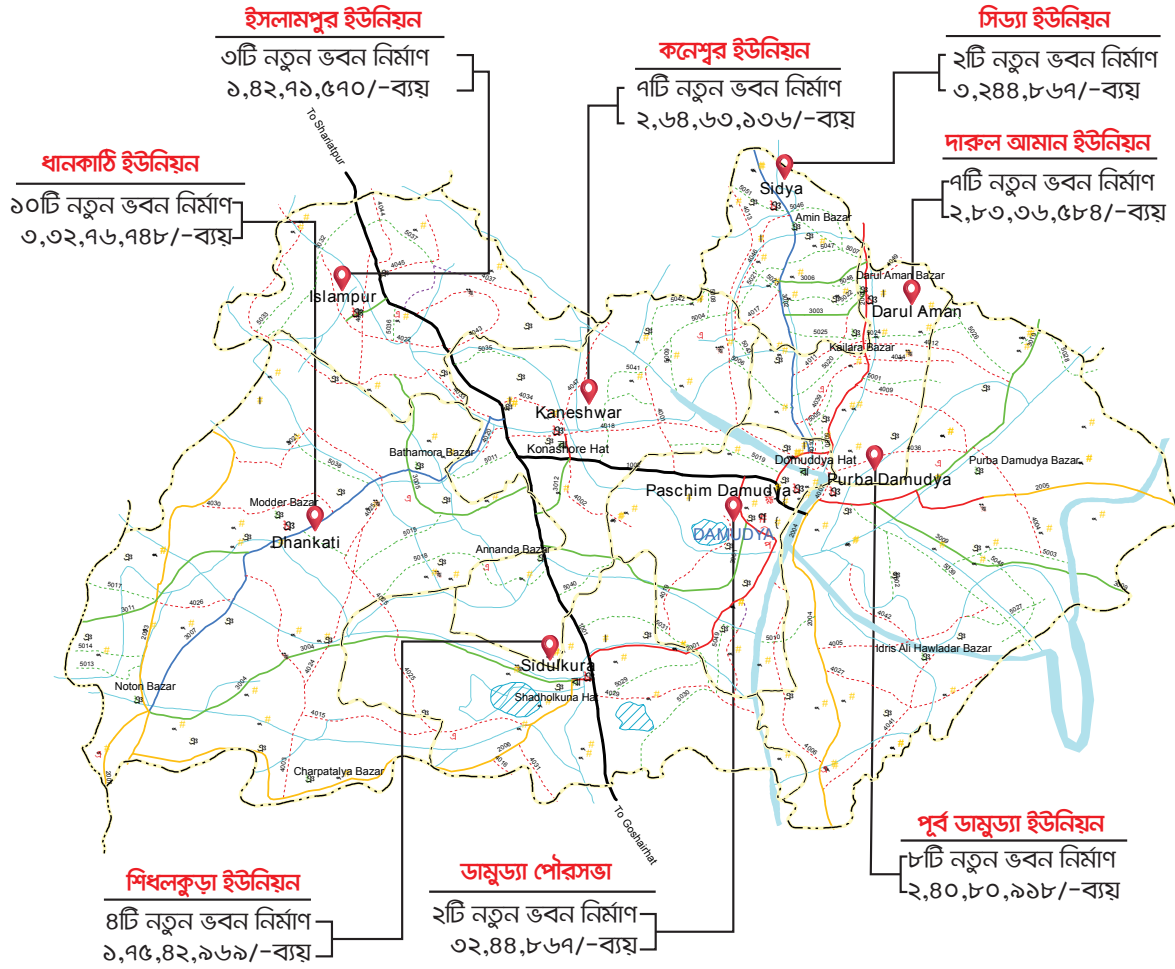

এক নজরে ডামুড্যা উপজেলার নতুন প্রাথমিক বিদ্যালয় স্থাপনের চিত্র

২০০৯-২০১৮

সর্বমোট ৬৮ টি সরকারি
প্রাথমিক বিদ্যালয় অবস্থিত

বঙ্গবন্ধু গোল্ডকাপ ও বঙ্গমাতা বেগম
ফাজিলাতুল্লাহা মুজিব গোল্ডকাপ
প্রাথমিক বিদ্যালয় ফুটবল টুর্নামেন্ট
চালুকরণ

মাল্টিমিডিয়ায় শ্রেণী কক্ষে পাঠদানের জন্য ৫১ টি সরকারি
প্রাথমিক বিদ্যালয়ে ল্যাপটপ ও ২৫ টি প্রজেক্টর বিতরণ,
উপজেলা শিক্ষা অফিসে মাল্টিমিডিয়া ও প্রজেক্টর বিতরণ
এবং প্রত্যেকটি বিদ্যালয় থেকে ১ জন করে শিক্ষককে আইসিটি
বিষয়ক প্রশিক্ষণ কার্যক্রম (শরীয়তপুর পি.টি.আই কেন্দ্রে)
অব্যাহত আছে

৬৩ জন শিক্ষকের চাকুরি জাতীয়করণ

১৭ টি প্রাথমিক বিদ্যালয়ে ৮৫ টি
শিক্ষকের পদ সৃষ্টি

সর্বমোট নতুন ভবন নির্মাণ ৪৩টি

১৭ টি রেজিস্টার্ড ও বেসরকারি প্রাথমিক
বিদ্যালয়কে জাতীয়করণ

সর্বমোট ৪টি ভবনের কাজ চলমান

নতুন প্রাথমিক বিদ্যালয়ের ভবন নির্মাণের লক্ষ্যে তালিকাভুক্তকরণ

ইউনিয়ন	বিদ্যালয়ের নাম	ইউনিয়ন	বিদ্যালয়ের নাম
কনেশ্বর	৫১নং ইকরী আদর্শ সরকারি প্রাথমিক বিদ্যালয়	পৌরসভা	০১নং ডামুড্যা মডেল সরকারি প্রাথমিক বিদ্যালয়।
ইসলামপুর	৪৯নং নাংলা সরকারি প্রাথমিক বিদ্যালয়	কনেশ্বর	৩৪নং সৈয়দবস্তা সরকারি প্রাথমিক বিদ্যালয়।
ধানকাঠি	৫২নং চাদেরহাট সরকারি প্রাথমিক বিদ্যালয়	পৌরসভা	০৭নং দুবখোলা সরকারি প্রাথমিক বিদ্যালয়।
পূর্ব ডামুড্যা	৪৬নং সলুকাটি সরকারি প্রাথমিক বিদ্যালয়	দারুল-আমান	৪১নং উত্তর ডামুড্যা সরকারি প্রাথমিক বিদ্যালয়।
পৌরসভা	০২নং ডামুড্যা মডেল সরকারি প্রাথমিক বিদ্যালয়।	পূর্ব ডামুড্যা	০৯নং বড় নওগাঁও সরকারি প্রাথমিক বিদ্যালয়।