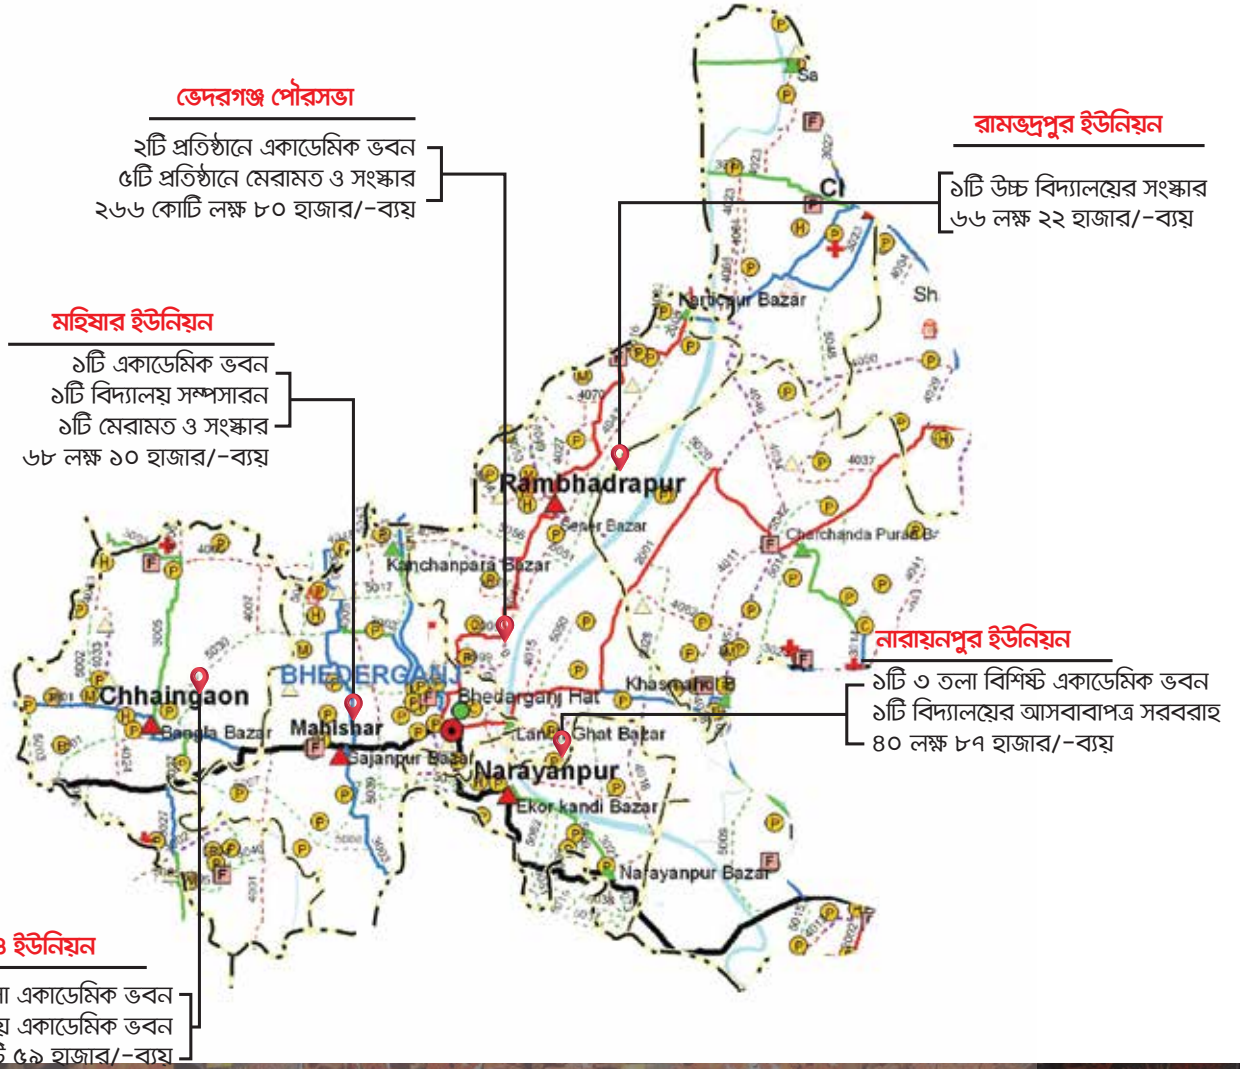

২০০৯-২০১৮

ভেদরগঞ্জ উপজেলা

এক নজরে উন্নয়নের চিত্র

- ৫০৭.৮৯ টাকা ব্যয়ে ৭টি নতুন একাডেমিক ভবন
- ১টি ICT ল্যাব স্থাপন
- ৮টি ভবন মেরামত ৫৩.৬৮ টাকা
- শেখ রাসেল ডিজিটাল ল্যাব ২ টি
- এম.এ. রেজা ডিগ্রি কলেজ সরকারিকরন সহ ৪ তলা ভবন ও আব্দুর রাজ্জাক ছাত্রাবাস নির্মাণ
- ভেদরগঞ্জ স্কুল ও কলেজ মডেল করন
  মহিষার দিগম্বরী উচ্চ স্কুল ও কলেজ মডেল করন
- ১৪৫৯.৭২ টাকা ব্যয়ে শেখ ফজিলাতুন্নেছা মুজিব টেকনিক্যাল স্কুল ও কলেজ নির্মাণ